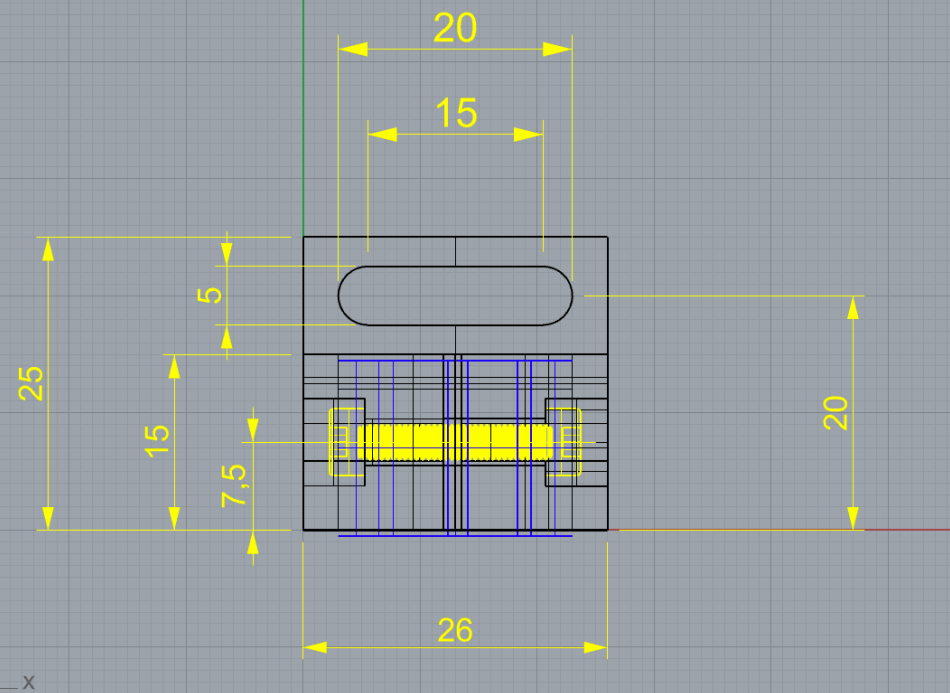

Dessus

Perspective

Support de fixation GA-FIX-20 ou GA-FIX-13 suivant le diamètre du laser.

www.gabarit-laser.com

Face

Droite