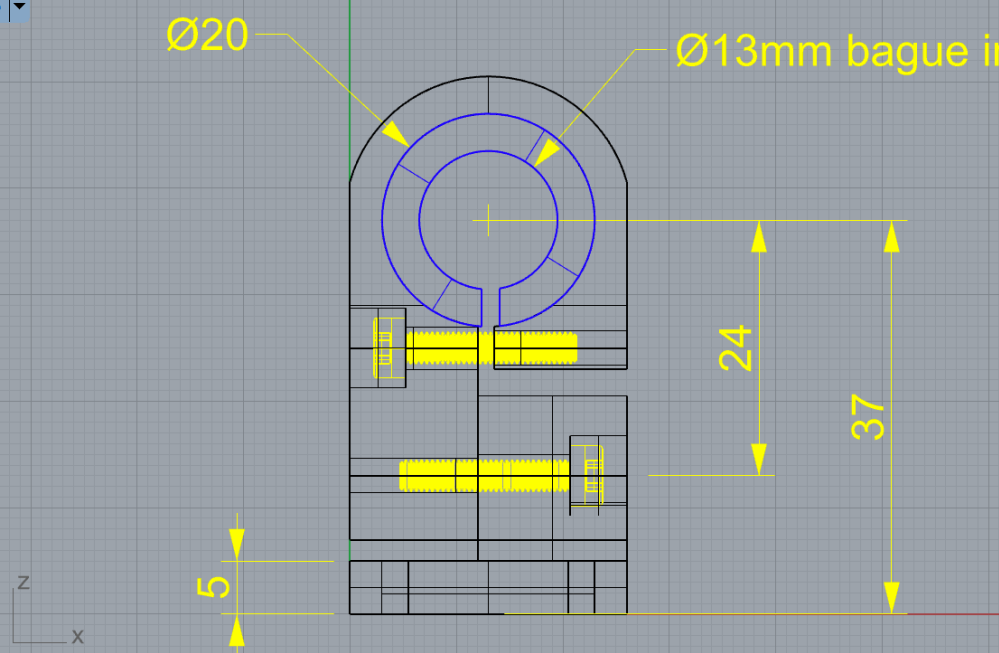

Dessus

Perspective

Support de fixation GA-FIX-20 ou GA-FIX-13 suivant le diamètre du laser.

www.gabarit-laser.com

Face

Droite