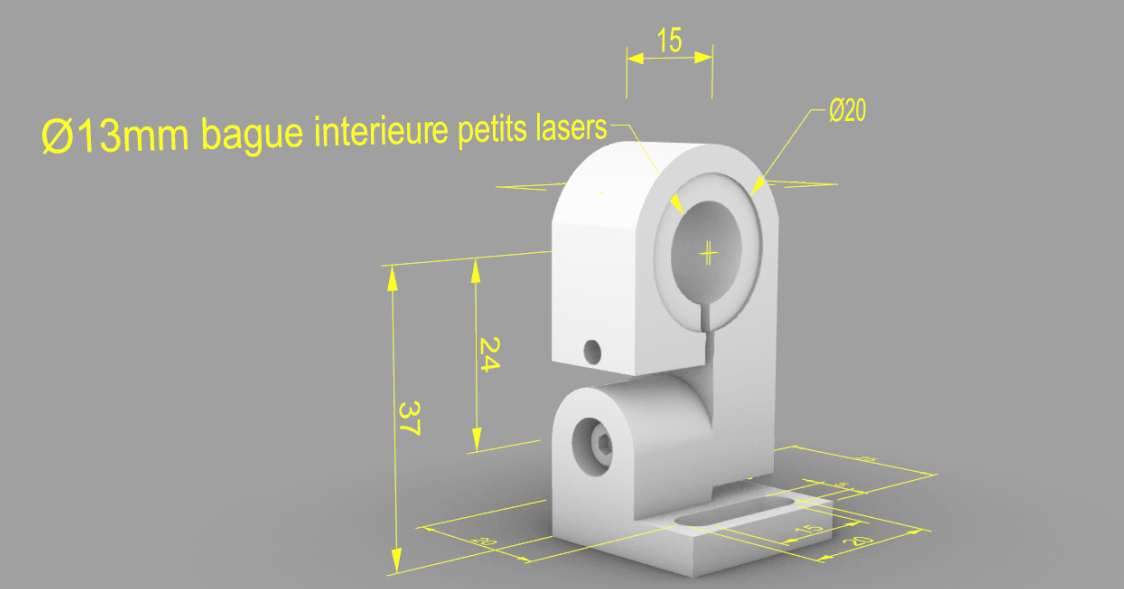

Dessus

Perspective

Support de fixation GA-FIX-20 ou GA-FIX-13 suivant le diamètre du laser.

www.gabarit-laser.com

Face

Droite