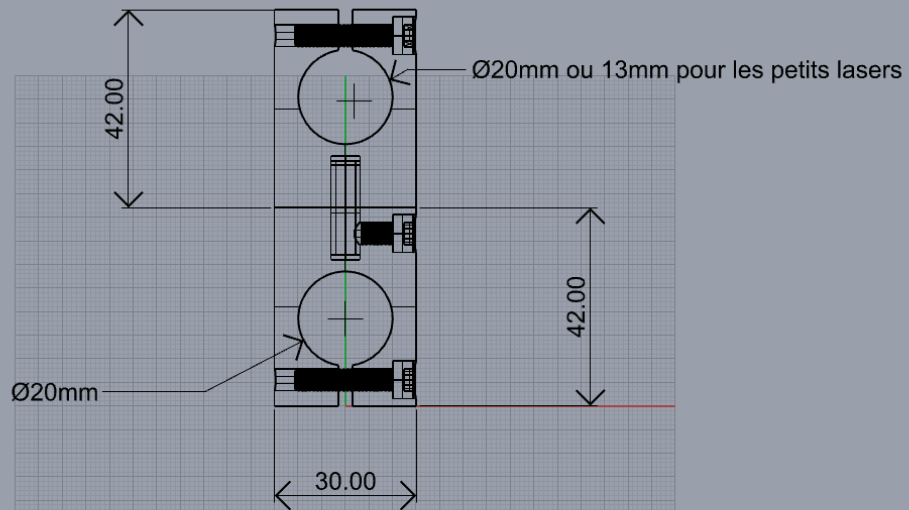

Dessus

Supports de fixation GA-ROT-20 et GA-ROT-13. www.gabarit-laser.com

Perspective

Face

Droite