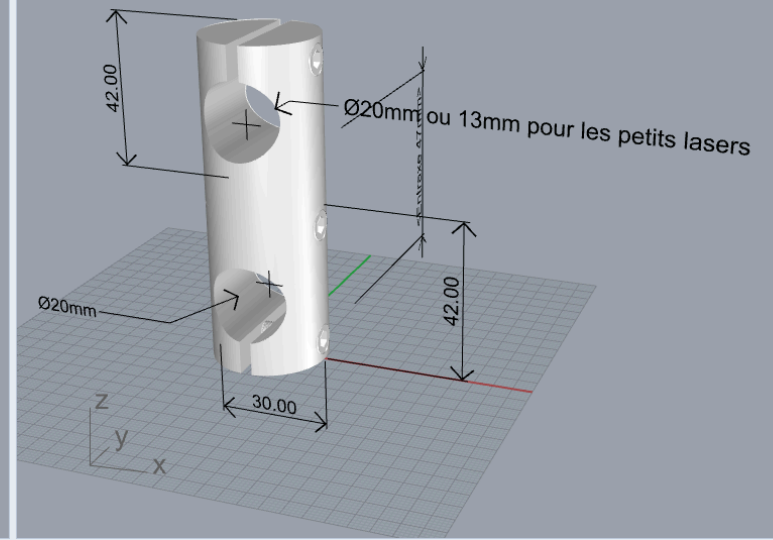

Dessus

Supports de fixation GA-ROT-20 et GA-ROT-13. www.gabarit-laser.com

Perspective

Face

Droite