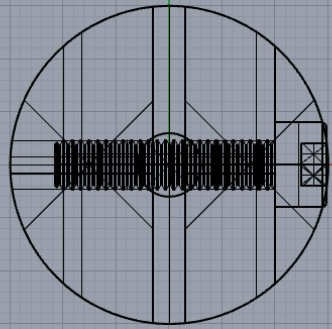

Dessus

Supports de fixation GA-ROT-20 et GA-ROT-13. www.gabarit-laser.com

Perspective

Face

Droite